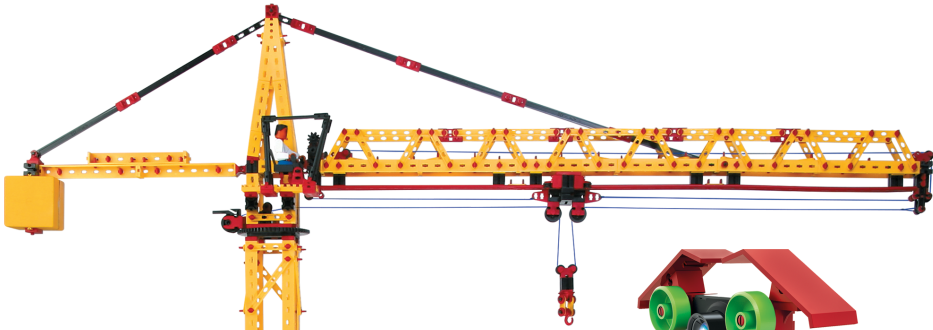

Modellschau | Convention

Erlebnistag

30. Oktober 21 von 10-18 Uhr

Fördertechnik Museum

Untere Au 4
74889 Sinsheim

ftcommunity.de