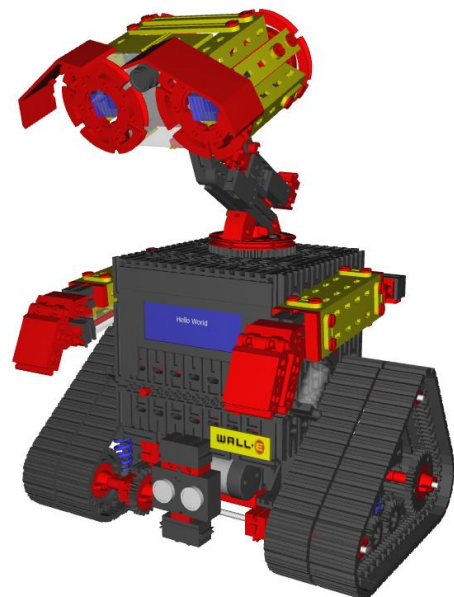

Wir laden ein zur

Modellschau / Nordconvention

fischertechnik® ®

In Kooperation mit dem
ftc-Modellbauverein e.V.

Eintritt frei!
Spenden für den
Förderverein erwünscht!

Samstag, 13. Mai 2017 von 10 - 17 Uhr